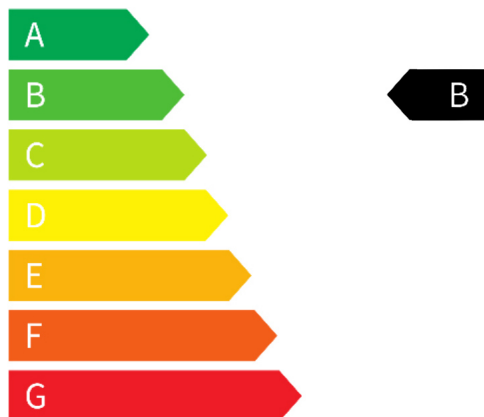

Fiat Tipo Kombi Easy 1.0

Verbrauch & Umwelt

Kraftstoffverbrauch (kombiniert): 5,4 l/100km

CO₂-Emissionen (kombiniert): 124.0 g/km

CO₂-Klasse: B

Kraftstoffverbrauch Innenstadt: 6,6 l/100km

Kraftstoffverbrauch Stadtrand: 4,7 l/100km

Kraftstoffverbrauch Landstraße: 4,7 l/100km

Kraftstoffverbrauch Autobahn: 4,5 l/100km

CO₂ - Klasse kombiniert

Kontakt

Riesa
Lange Straße 61
01587 Riesa

Tel.: 03525/50220
E-Mail: tobias.wagner@wagner-und-schmid.de